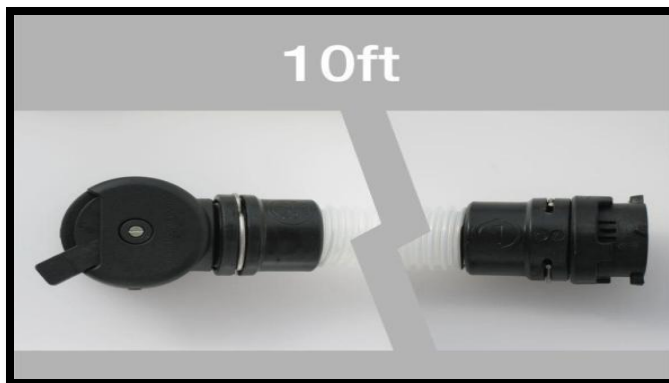


-ACAIR080-

15 inch Slinky Claw Adapter

-ACAIR069-

15 inch Jumbo Slinky extension

Locking head

-ACAIR070-

10 ft. Jumbo Slinky extension

Locking head

-ACAIR049-

OTR Only*

-ACMAGVALVE-

Aluminum - OTR only*

-ACAIR051-

w/ 15 inch extension
(ACAIR069)

Bag Levels 1-5 compatible

-ACAIR062-

Digital interface w/ push to
inflate button